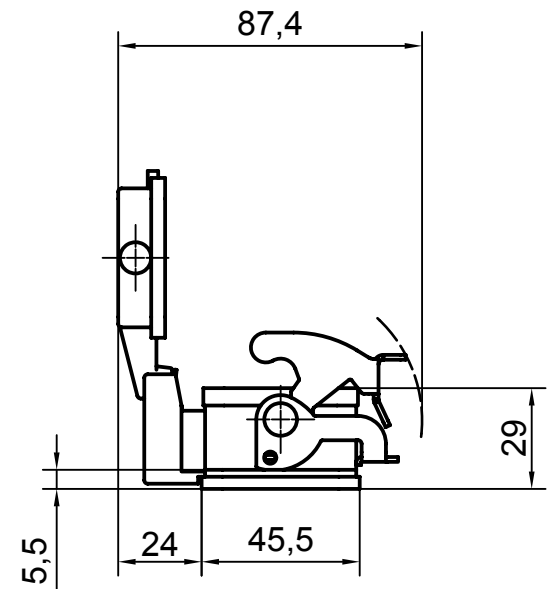

Diritti riservati

All rights reserved

Date 14.12.2006	CVI 06 LP	Scale	
Sign.	bulkhead h. 1 lev.+cover	1:2	