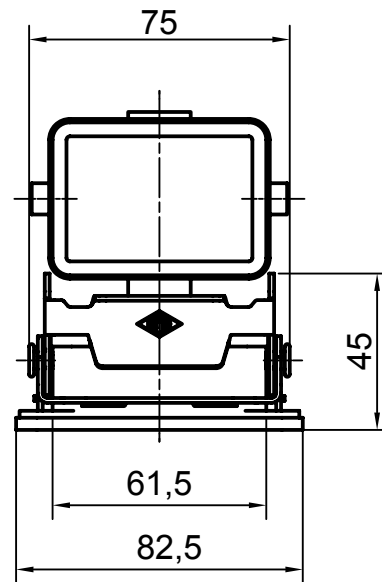

Diritti riservati

All rights reserved

Date 14.12.2006	CVI 06 LP	Scale	
Sign.	bulkhead h. 1 lev.+cover	1:2	