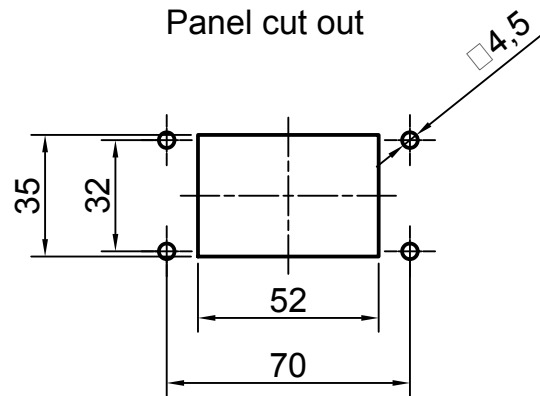

Diritti riservati

All rights reserved

Date 14.12.2006	CVI 06 LP	Scale	
Sign.	bulkhead h. 1 lev.+cover	1:2	